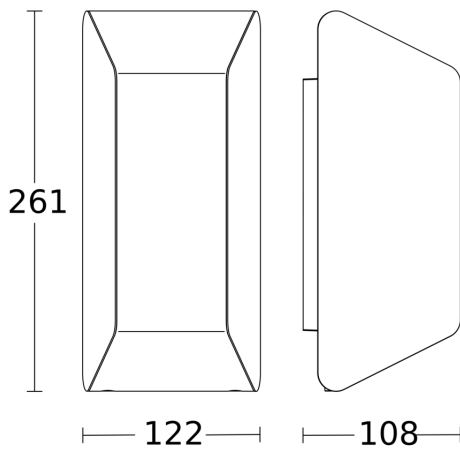

## Technische Daten

Abmessungen (L x B x H)	108 x 122 x 261 mm	Schlagfestigkeit	IK07
Mit Leuchtmittel	Nein	Schutzart	IP44
Herstellergarantie	3 Jahre	Schutzklasse	II
Mit Fernbedienung	Nein	Umgebungstemperatur	-20 – 40 °C
Variante	ohne Bewegungsmelder	Werkstoff des Gehäuses	Kunststoff
VPE1, EAN	4007841068882	Werkstoff der Abdeckung	Kunststoff opal
Anwendung, Ort	Außenbereich	Netzanschluss	220 – 240 V / 50 – 60 Hz
Anwendung, Raum	Garten, Hauseingang, Hof & Einfahrt, Rund ums Haus, Terrasse / Balkon	Leistung	15 W
Farbe	Anthrazit	Socket	E27
Inkl. Hausnummernbogen	Nein	Vernetzung	Nein
Montageort	Wand		

## Maßzeichnung